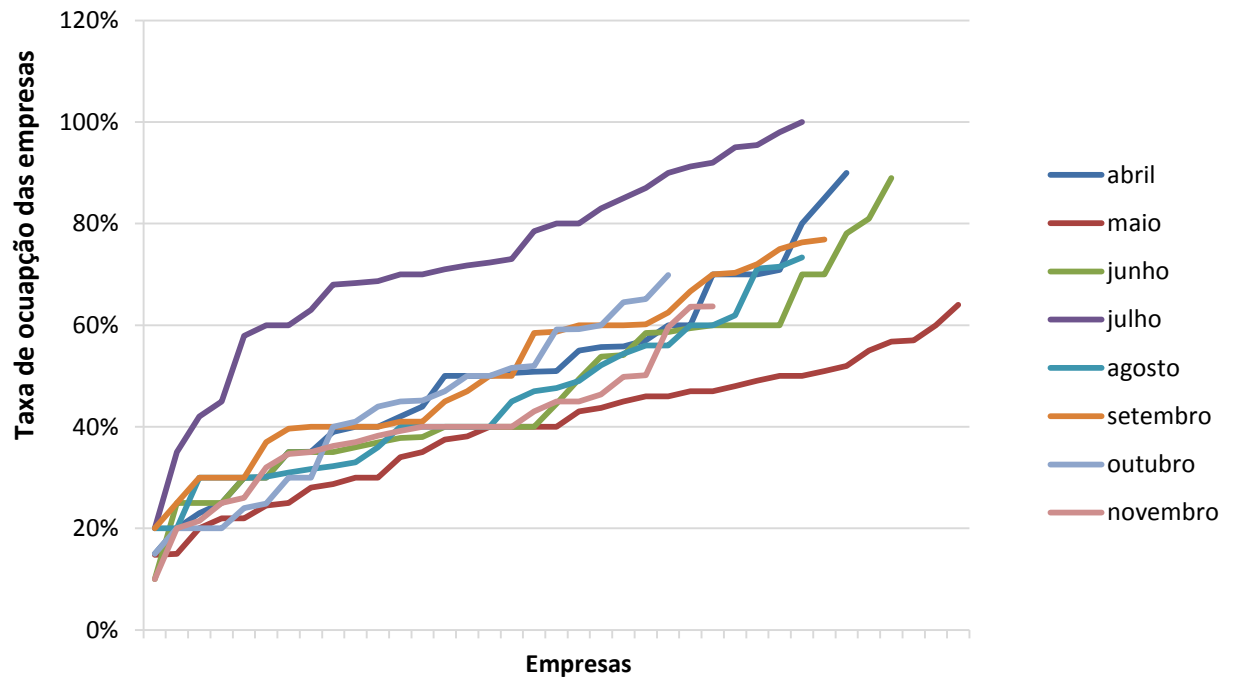

Comparação das taxas das empresas durante os meses da pesquisa

Secretaria de Turismo, Indústria e Comércio.

Departamento de Turismo

Setor de Estudos e Pesquisas

Contato: sepetur@ouopreto.mg.gov.br / Tel.: 3551-7329

Secretário de Turismo

Felipe Vecchia Guerra

Coordenação da Pesquisa:

Samuel Sabino Freitas

Estagiária:

Ana Caroline Pereira Anacleto