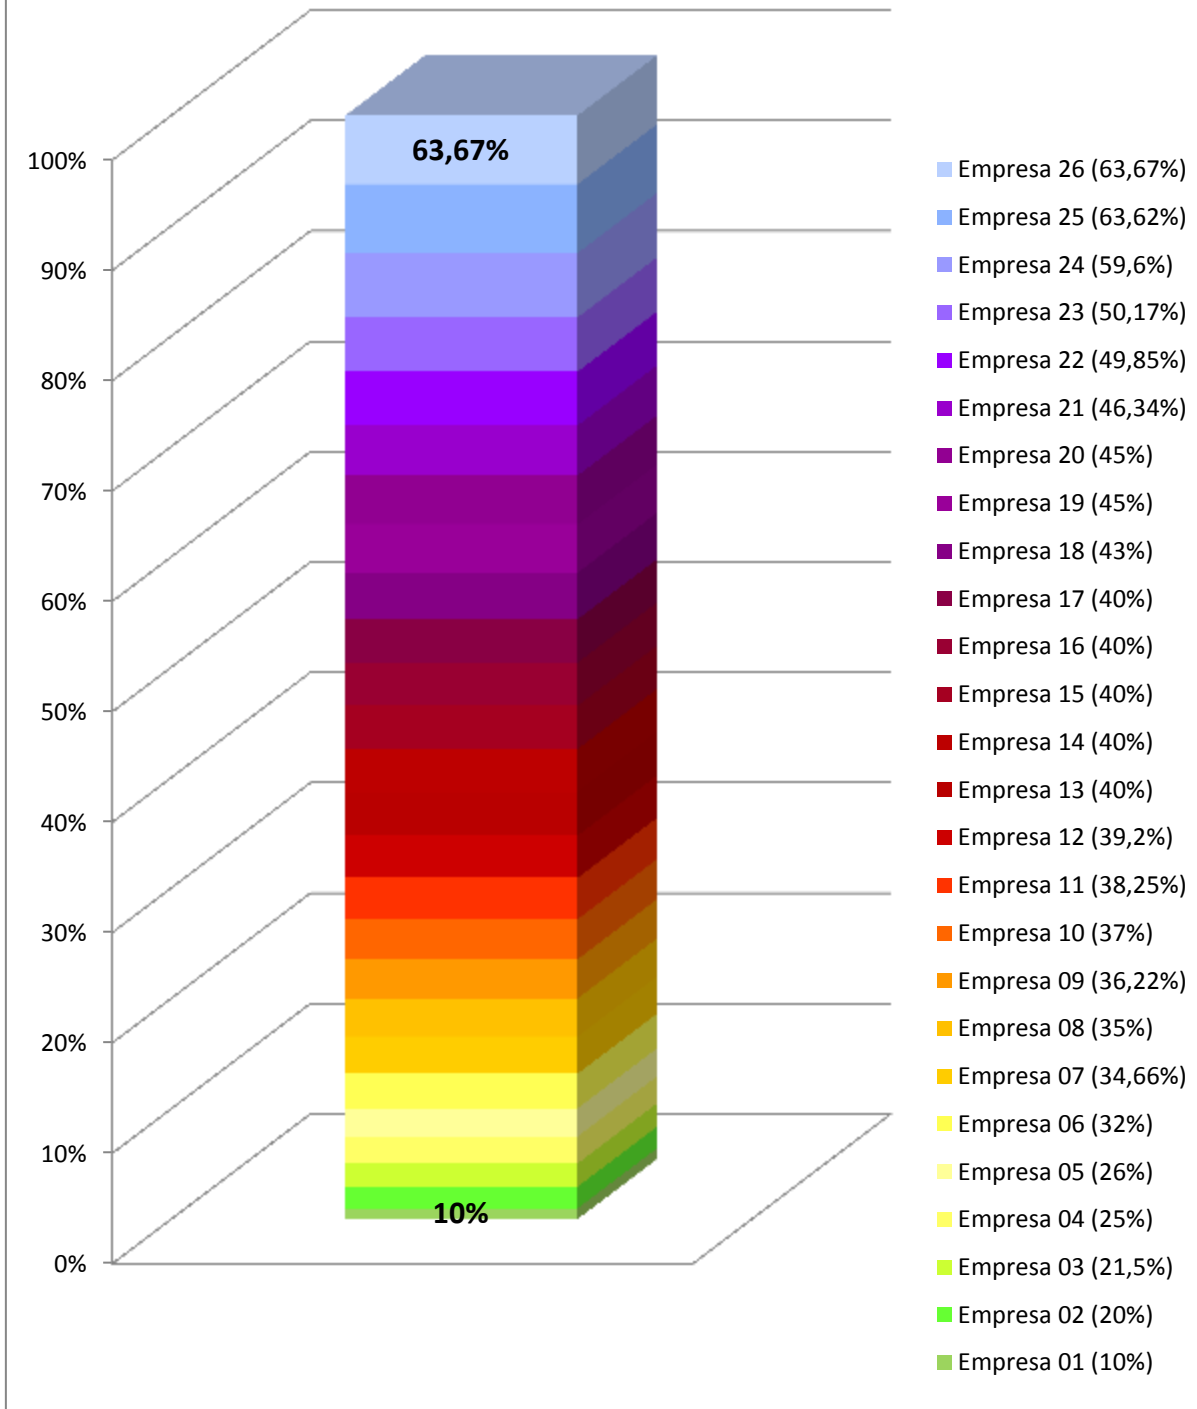

Taxa de Ocupação Média dos meios de hospedagem - Ouro Preto - novembro/2017