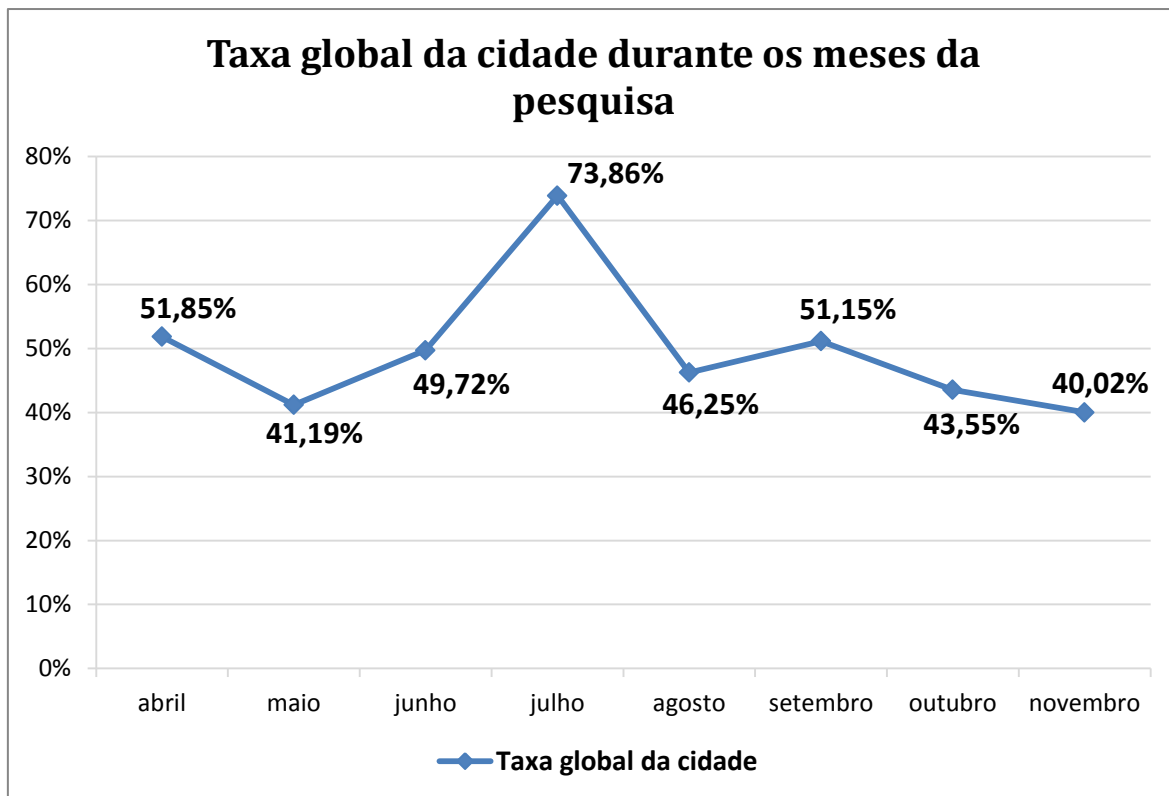

A Secretaria de Turismo, Indústria e Comércio, por meio do Setor de Estudos e Pesquisas (SEPETUR), torna públicos os resultados da pesquisa mensal da Taxa de Ocupação Média nos meios de hospedagem da cidade de Ouro Preto, realizada no mês de novembro, que apresentou os seguintes resultados:

- 26 (vinte e seis) meios de hospedagem (entre hotéis, pousadas, hostels, etc.) participaram neste oitavo mês;
- A menor taxa de ocupação encontrada foi de **10%**;
- A maior taxa de ocupação encontrada foi de **63,67%**;
- A média das taxas de ocupação de todos os participantes foi de **39,27%**;
- A taxa global de ocupação de todos os participantes foi de **40,02%**;
- A média das taxas de ocupação diminuiu **3,55%** em relação ao mês anterior;
- A taxa global da cidade diminuiu **3,53%** em relação ao mês anterior;
- A média das taxas acumuladas da cidade foi de **48,55%**;
- A média das taxas globais acumuladas da cidade foi de **49,70%**.

Veja no gráfico a seguir a representação das taxas dos empreendimentos que participaram da pesquisa no mês de novembro:

Taxa de Ocupação Média dos meios de hospedagem - Ouro Preto - novembro/2017

Observe no gráfico a seguir a taxa global da cidade durante os meses da pesquisa:

Analise no gráfico a seguir o comportamento das taxas das empresas nos oito meses de pesquisa. É possível verificar que no mês de julho as empresas obtiveram as maiores taxas de ocupação, sendo superior a todos os outros meses. Entretanto, os meses de maio, agosto e novembro apresentaram as menores taxas, visto que as médias das taxas de todos os participantes foram baixas (39,87%, 44,30% e 39,27%, respectivamente).